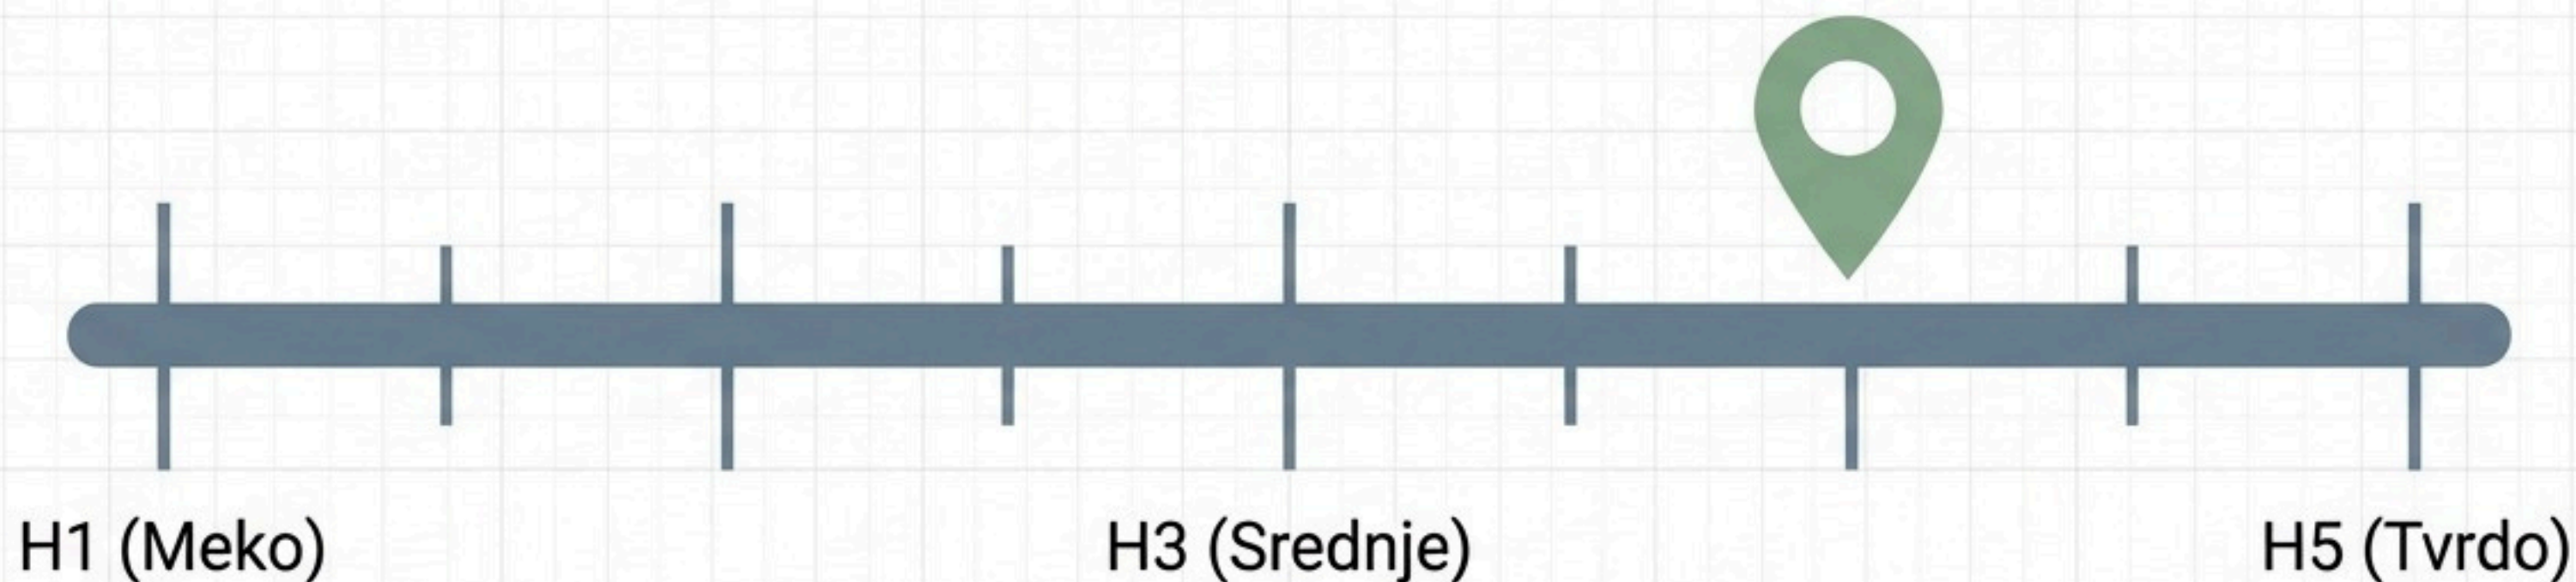

Dušek Ortopedik: Stabilnost i podrška za zdravu kičmu

Vodič za Vaš savršen san –
Idealna anatomska potpora.

NsFOAM
nsfoam.com

Proizvod kompanije Ns foam

Definisana čvrstina za maksimalnu stabilnost

Idealan izbor za ljude koji preferiraju čvršću podlogu ili imaju specifične zdravstvene potrebe.

Obezbeđuje stabilan oslonac i sprečava prekomerno utanjanje tela.

Čvrst, stabilan i pouzdan.

Struktura i sastav: Šta se nalazi unutra?

NGFOAM

ANTIALERGIJSKA
SVOJSTVA

Dve strane – Jedan dušek

Tvrđa strana.

Sky Cell HR pena visoke gustine pruža maksimalnu stabilnost i podršku kičmi.

Mekša strana.

Standardna Sky Cell pena nudi dodatnu udobnost i blago prilagođavanje konturama tela.

Prilagodite udobnost svojim potrebama jednostavnim okretanjem duška.

Vrhunska ergonomska podrška

- **Tačkasta elastičnost:** Superiornija u odnosu na žičana jezgra, pena se savršeno prilagođava pritisku tela.
- **Zdravlje kičme:** Omogućava pravilno poravnanje kičme tokom sna i pomaže u prevenciji bolova u leđima.
- **Investicija u zdravlje:** Čovek provede trećinu života spavajući – kvalitetna podloga je ključna za fizičko i psihičko zdravlje.

Domaća proizvodnja.
Proizvedeno u Srbiji
(Klenak, Šabački put
b.b.).

Dimenzije

Dostupne Širine

80, 90, 120, 140, 160, 180 cm

Dostupne Dužine

190 cm, 200 cm

Imate nestandardni krevet? Kontaktirajte nas – izrađujemo duške po Vašim specifikacijama i merama.