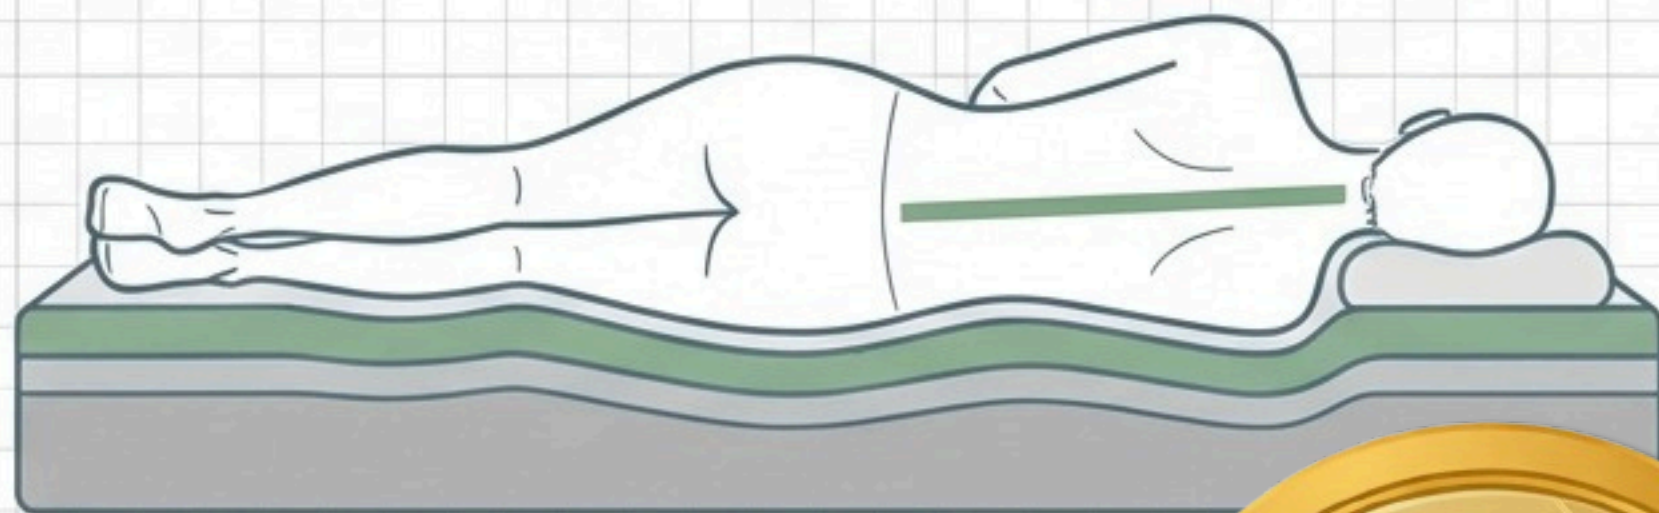

Obezbeđuje stabilan oslonac i sprečava prekomerno utanjanje tela.

Čvrst, stabilan i pouzdan.

Struktura i sastav: Šta se nalazi unutra?

NGFOAM

ANTIALERGIJSKA
SVOJSTVA

Dve strane – Jedan dušek

Tvrđa strana.

Sky Cell HR pena visoke gustine pruža maksimalnu stabilnost i podršku kičmi.

Mekša strana.

Standardna Sky Cell pena nudi dodatnu udobnost i blago prilagođavanje konturama tela.

Prilagodite udobnost svojim potrebama jednostavnim okretanjem duška.

Vrhunska ergonomska podrška

- **Tačkasta elastičnost:** Superiornija u odnosu na žičana jezgra, pena se savršeno prilagođava pritisku tela.
- **Zdravlje kičme:** Omogućava pravilno poravnanje kičme tokom sna i pomaže u prevenciji bolova u leđima.
- **Investicija u zdravlje:** Čovek provede trećinu života spavajući – kvalitetna podloga je ključna za fizičko i psihičko zdravlje.