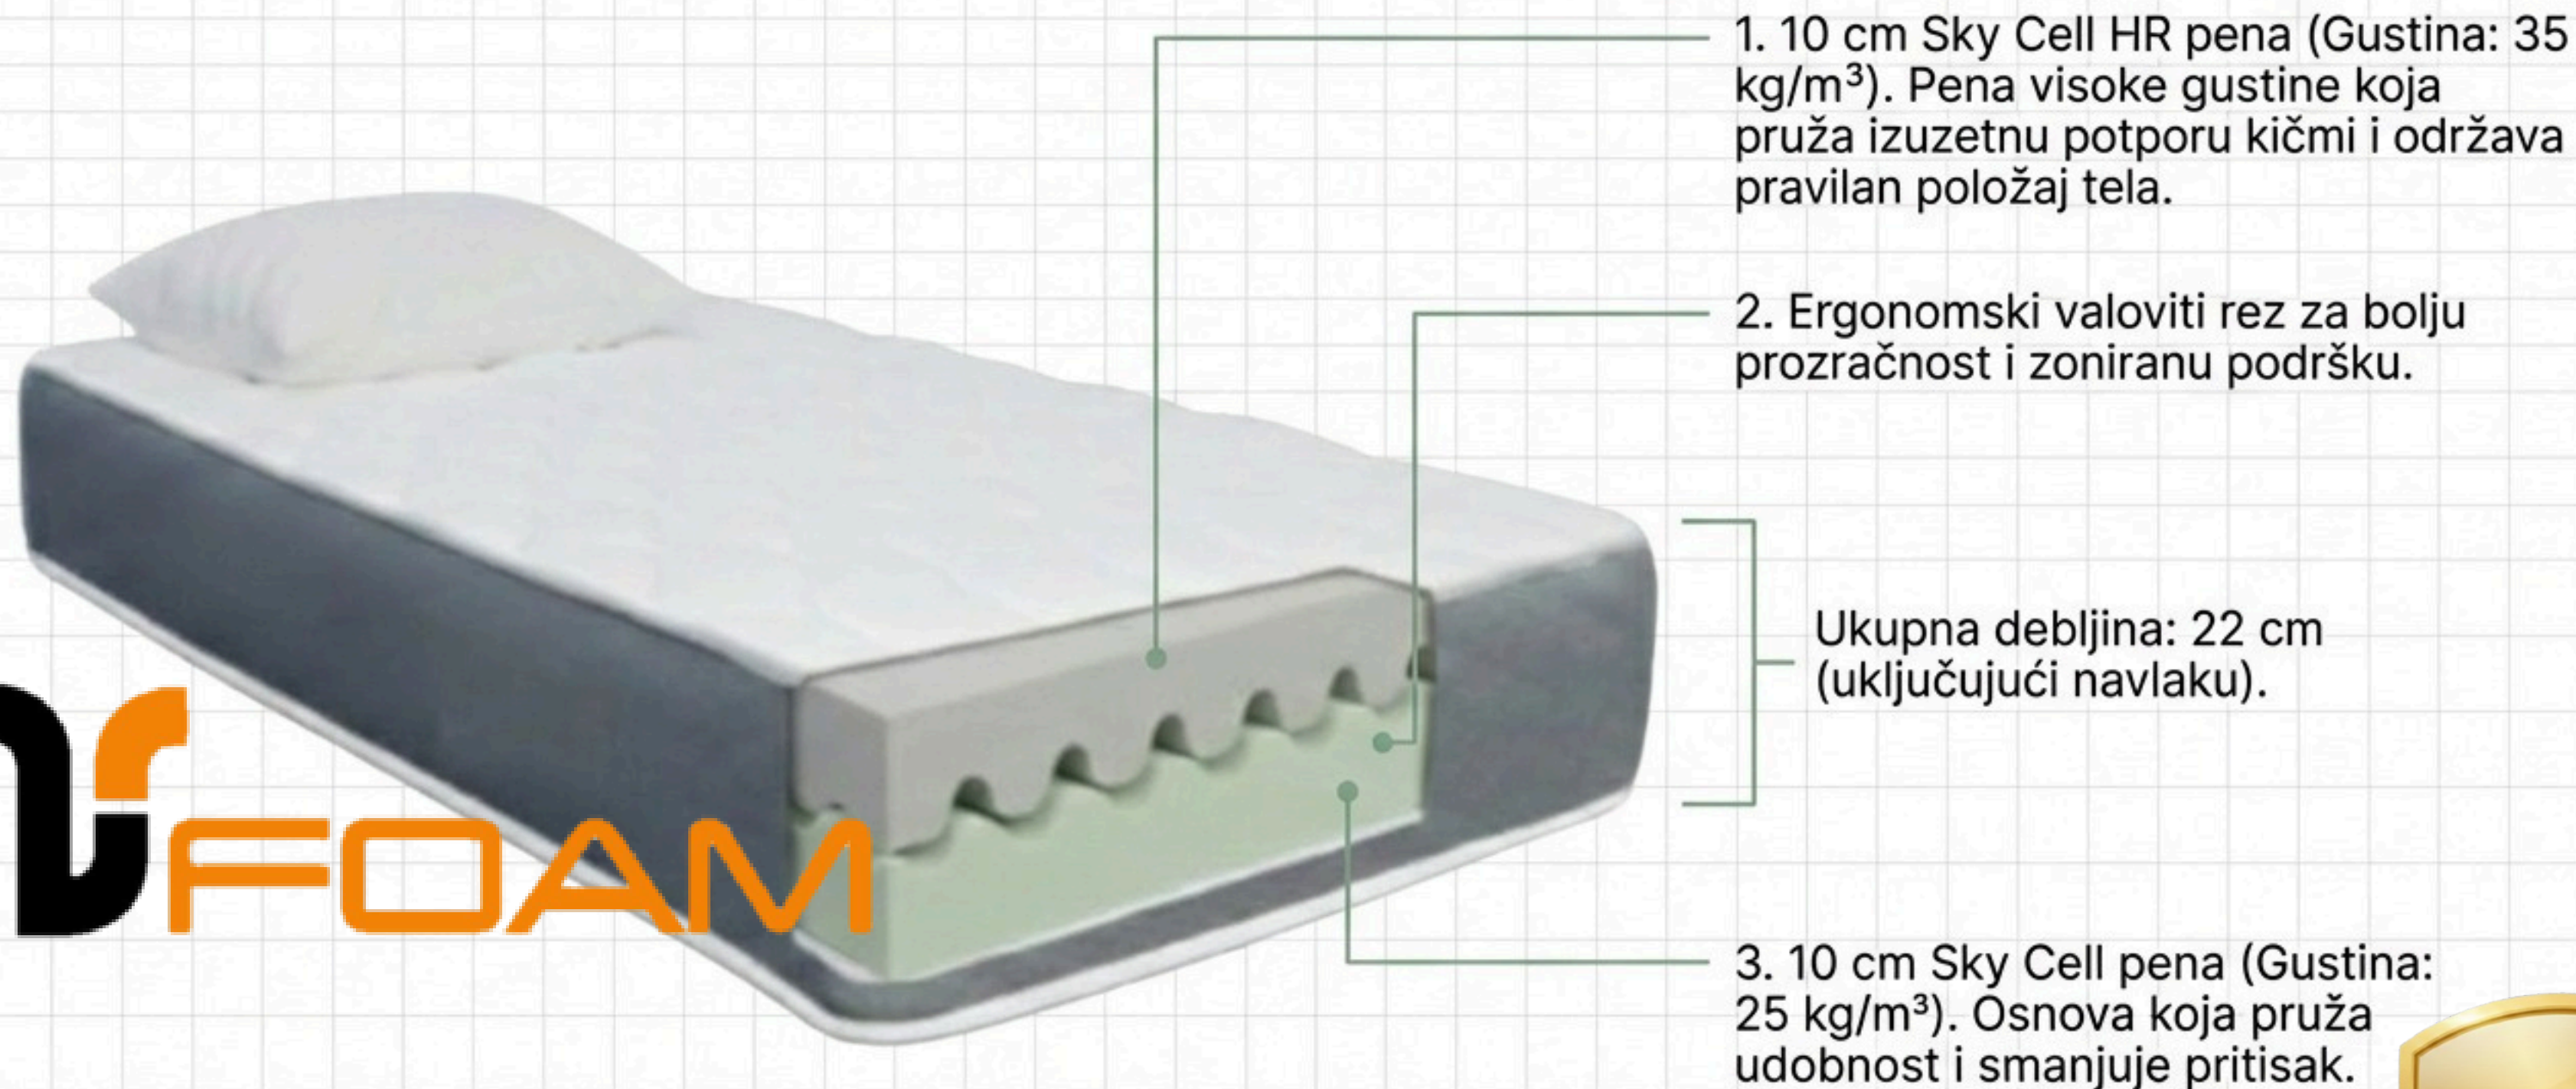

Dušek Ortopedik: Stabilnost i podrška za zdravu kičmu

Vodič za Vaš savršen san –
Idealna anatomska potpora.

NsFOAM
nsfoam.com

Proizvod kompanije Ns foam

Definisana čvrstina za maksimalnu stabilnost

Idealan izbor za ljude koji preferiraju čvršću podlogu ili imaju specifične zdravstvene potrebe.

Obezbeđuje stabilan oslonac i sprečava prekomerno utanjanje tela.

Čvrst, stabilan i pouzdan.

Struktura i sastav: Šta se nalazi unutra?

NGFOAM

ANTIALERGIJSKA
SVOJSTVA

Dve strane – Jedan dušek

Tvrđa strana.

Sky Cell HR pena visoke gustine pruža maksimalnu stabilnost i podršku kičmi.

Mekša strana.

Standardna Sky Cell pena nudi dodatnu udobnost i blago prilagođavanje konturama tela.

Prilagodite udobnost svojim potrebama jednostavnim okretanjem duška.

Vrhunska ergonomska podrška

- **Tačkasta elastičnost:** Superiornija u odnosu na žičana jezgra, pena se savršeno prilagođava pritisku tela.
- **Zdravlje kičme:** Omogućava pravilno poravnanje kičme tokom sna i pomaže u prevenciji bolova u leđima.
- **Investicija u zdravlje:** Čovek provede trećinu života spavajući – kvalitetna podloga je ključna za fizičko i psihičko zdravlje.