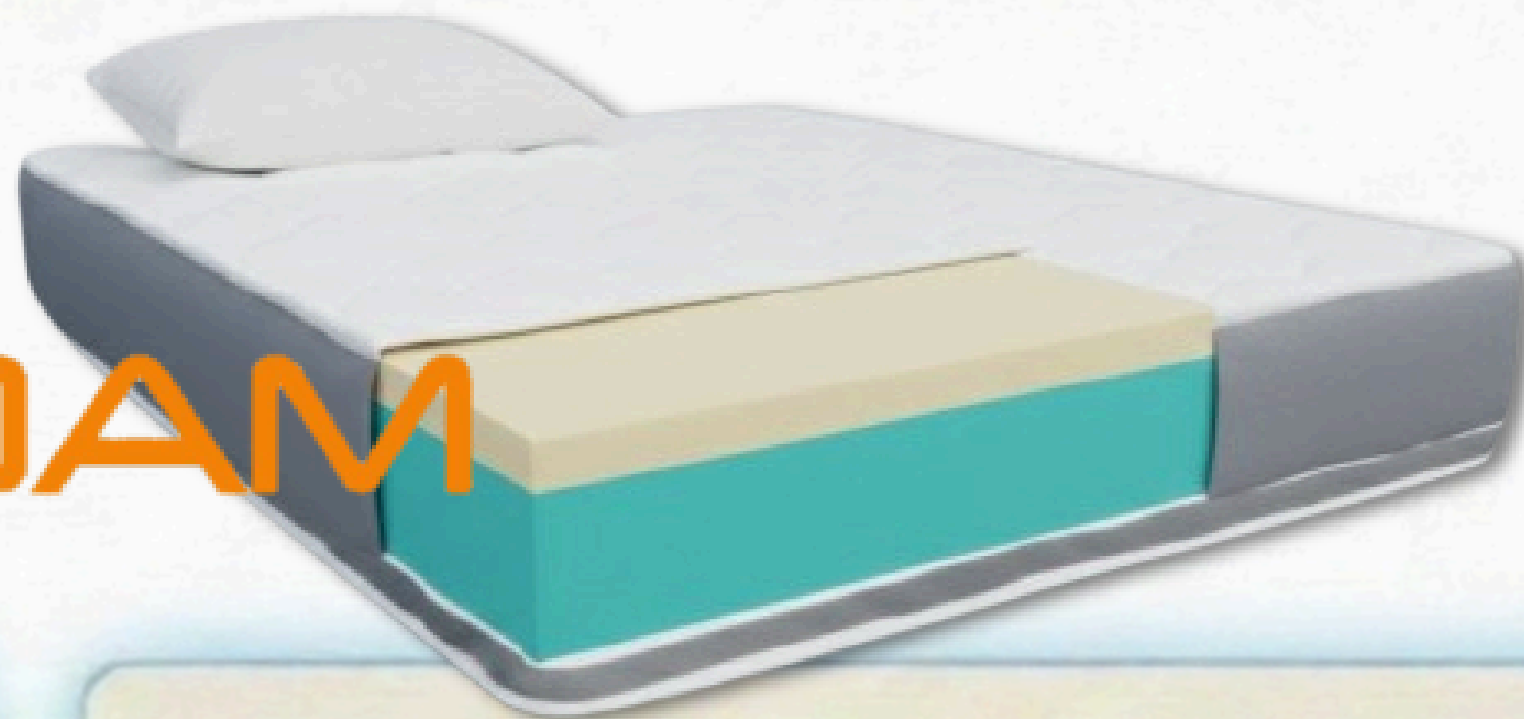

NFOAM

Dužina 200cm

**80, 90, 120, 140,
160, 180 cm širine**

Dužina 190cm

**80, 90, 120, 140,
160, 180 cm širine**

Mogućnost izrade po meri – Kontaktirajte nas za dimenzije koje vama odgovaraju.