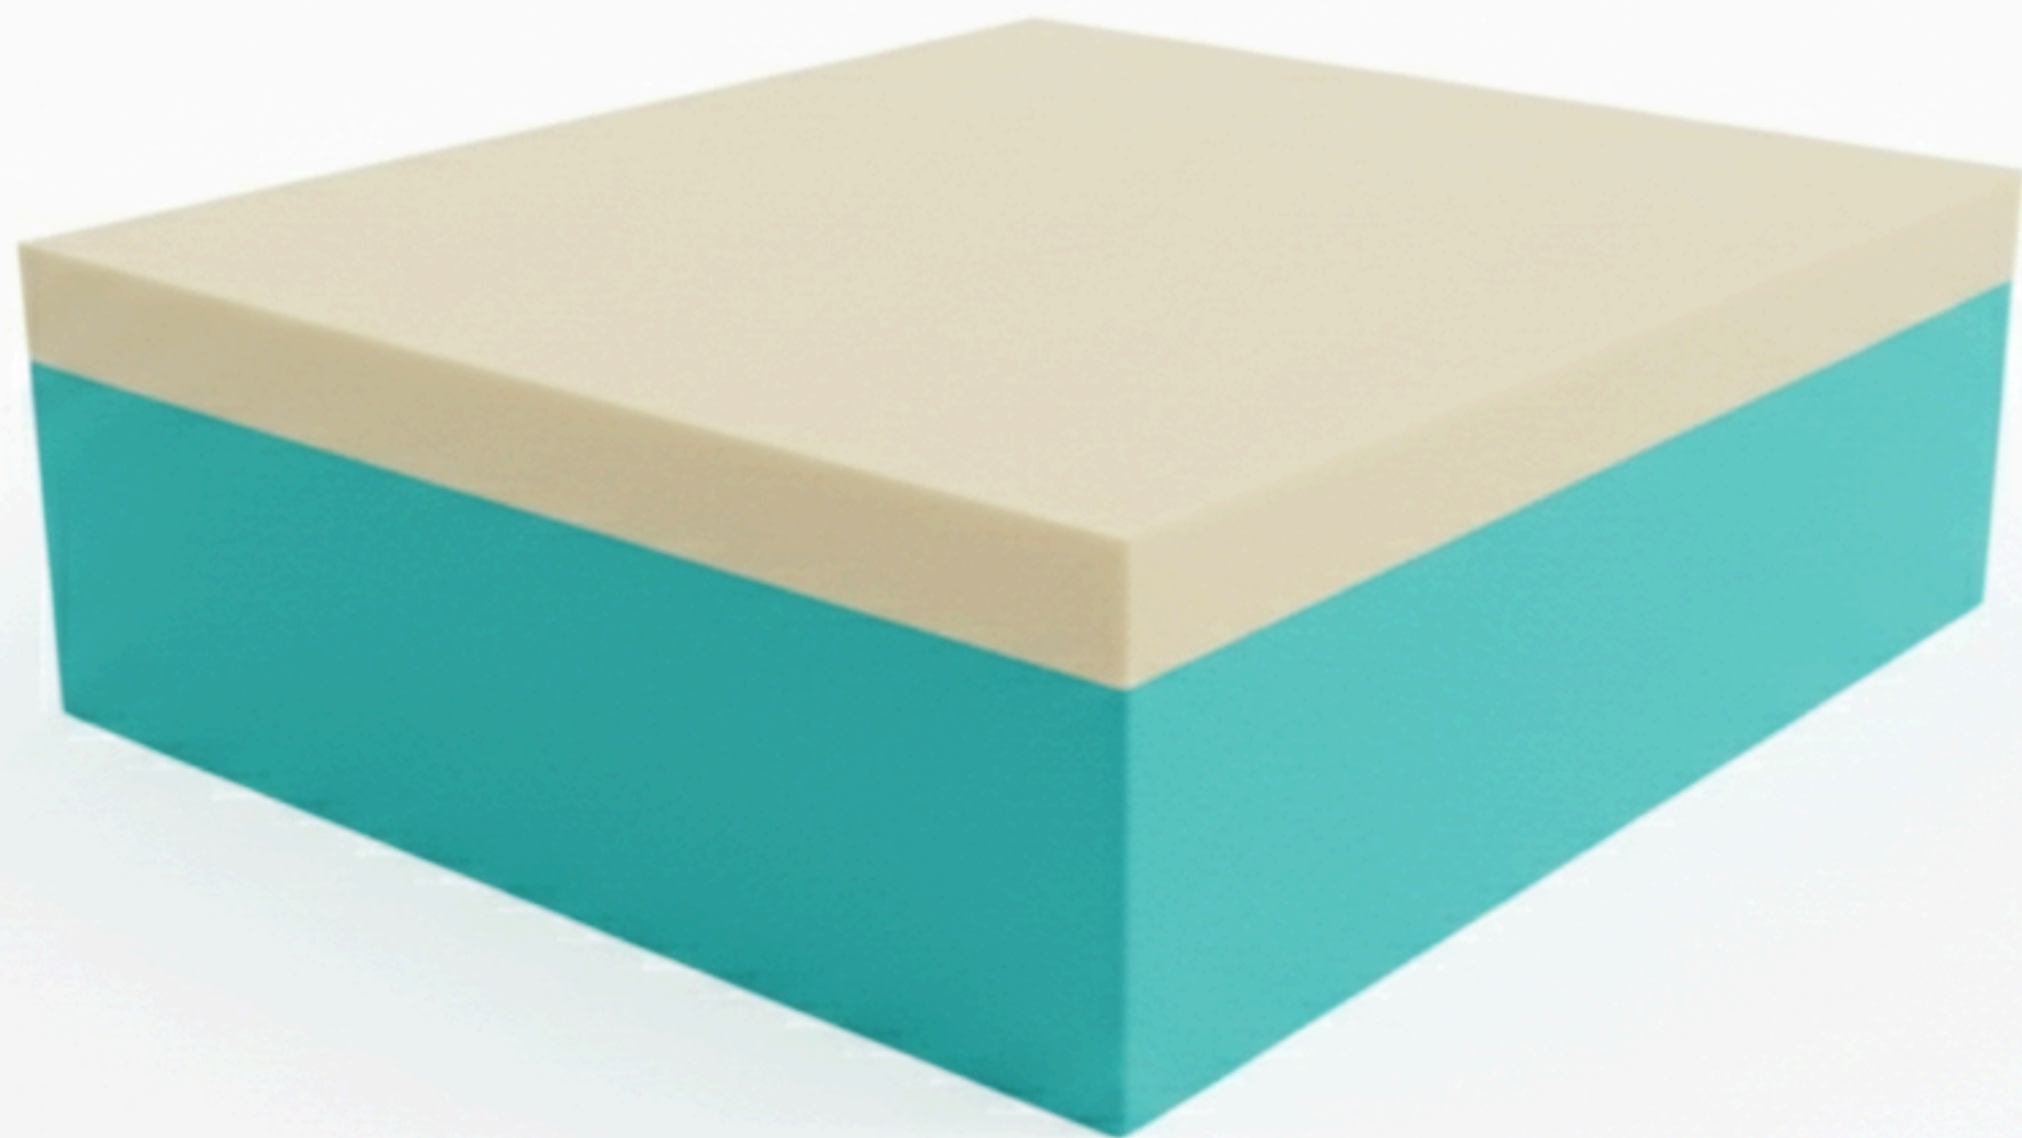

NSFOAM

7 Memory Pena
stina 50kg/m³) –
ogodavanje
turama tela.

m Sky Cell Pena
stina 25kg/m³) –
ikturalna podrška i
stičnost.

Ukupna
visina: 22cm
(Uključujući
navlaku)

**ANTIALERGIJSK
SVOJSTVA**

Prilagođena Podrška (Memory Pena)

5cm pene gustine 50kg/m³

Visokokvalitetna memorijska pena reaguje na toplotu i pritisak, savršeno prateći liniju vašeg tela.

Tačkasta elastičnost smanjuje pritisak na telo i omogućava bolju cirkulaciju tokom sna.

NSFOAM

Stabilnost i Trajnost (Sky Cell Pena)

15cm pene gustine 25kg/m³

Baza od Sky Cell pene pruža neophodnu čvrstinu i strukturalnu podršku.

Sprečava deformacije dušeka i obezbeđuje dugotrajnost, čineći ga idealnom podlogom za kičmeni stub.

Tehničke Specifikacije

Visina: 22 cm

Sastav: Sky Cell + Memory Pena

Navlaka: Skidajuća i anatomska

Održavanje: Pogodno za provetravanje

Proizvod je bezbedan, ekološki prihvatljivi
i ispunjava svetske standarde.